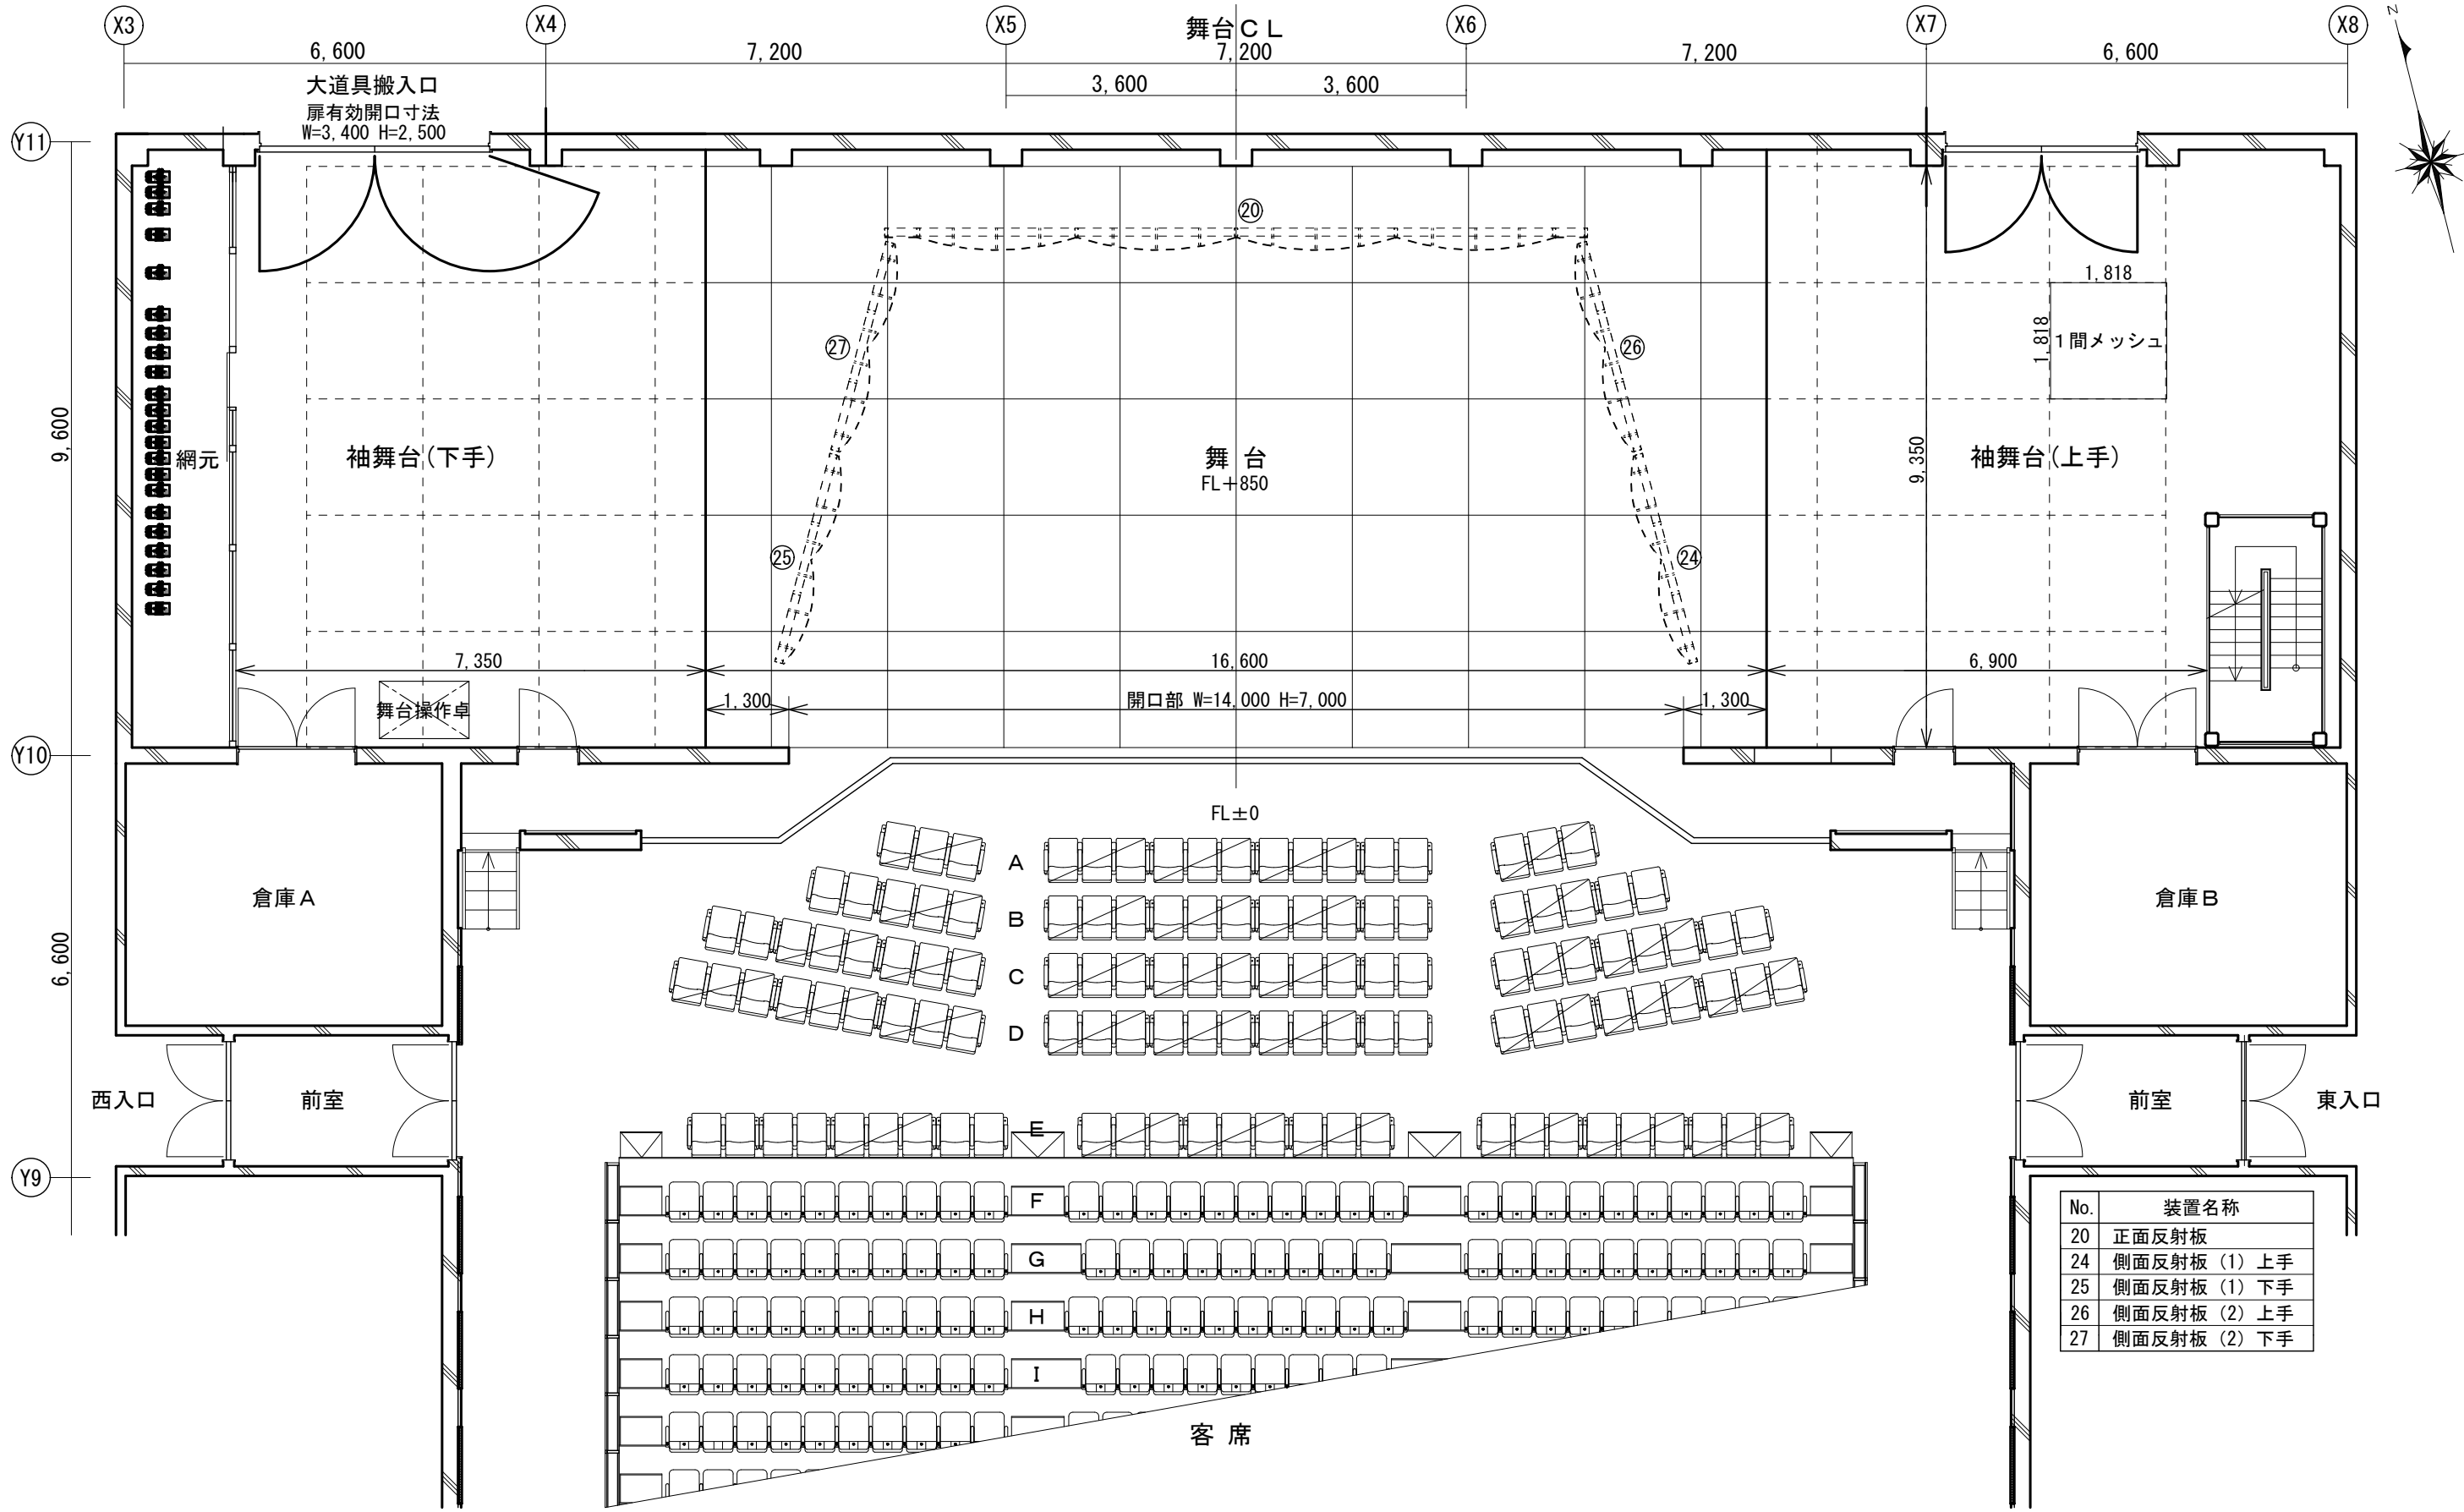

さわふじ未来ホール 舞台平面図 <縮尺1/100:A3>

No.	装置名称
20	正面反射板
24	側面反射板 (1) 上手
25	側面反射板 (1) 下手
26	側面反射板 (2) 上手
27	側面反射板 (2) 下手